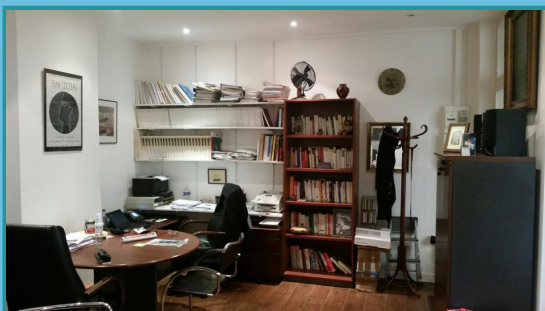

Secteur : Saint Augustin
Paris 8ème

Location de bureau / local

Surface totale : 35 m²

cjmconseil.fr/fichet.php?ref=4LdGVL

Description

Cjm conseil vous propose à la location, un local sur cour au pied d'un bel immeuble haussmannien dans le 8ème arrondissement. Un local d'une surface d'environ 35m², donnant sur cour, 2 fenêtres, wc , calme et très lumineux. Local en parfait état, pas de travaux à prévoir.