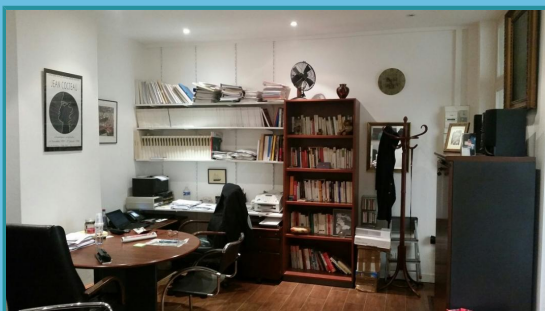

Secteur : Saint Augustin
 Paris 8ème

Location de bureau / local

Surface totale : 35 m²

cjmconseil.fr/fichet.php?ref=4LdGVL

Description

Cjm conseil vous propose à la location, un local sur cour au pied d'un bel immeuble haussmannien dans le 8ème arrondissement. Un local d'une surface d'environ 35m², donnant sur cour, 2 fenêtres, wc , calme et très lumineux. Local en parfait état, pas de travaux à prévoir.