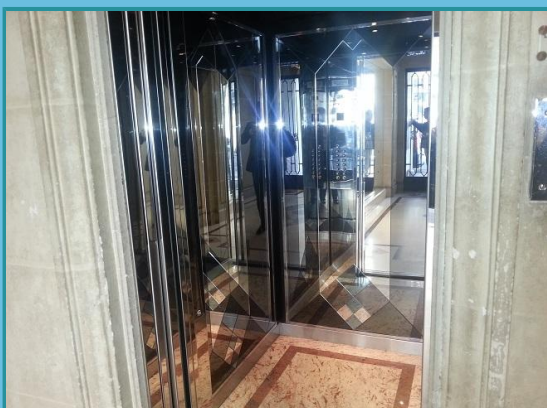

Secteur : Pompe/Victor Hugo
 Paris 16ème

Location appartement

Surface totale : 55 m²

cjmconseil.fr/fichet.php?ref=OmVvwD

Description

A louer superbe deux pièces de 55 m² CARREZ refait à neuf, avenue Victor Hugo proche de la place et de la rue de la Pompe se composant d'un hall d'entrée, d'une cuisine, d'un séjour, d'une chambre et d'une salle de bains. Le tout desservi par un long couloir. Peu de perte de place, nombreux rangements. Immeuble de bon standing (digicode, interphone, ascenseur...), parties communes en excellent état. Loyer mensuel: 1 700 €/mois charges comprises.

Surface

Surface totale	55 m ²
1er étage	55 m ²

Environnement

Desserte

 Victor Hugo,
  Villiers,
  Volontaires,

Conditions juridiques

loyer annuel	19 200 €
Charges annuelles	1 200 €
Type de Bail	3 ans
Régime fiscal	Aucun
Paiement	Mensuel à échoir (d'avance)
Dépôt de garantie	1 mois
Caution	Solidaire du gérant
Honoraires de transaction TTC	2 400 €
Honoraires de transaction à la charge de	du preneur