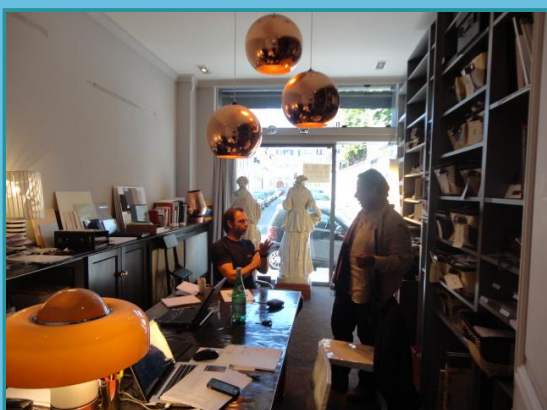

**Secteur : Raspail/Invalides
Paris 7ème**

Surface totale : 29 m²

cjmconseil.fr/fichet.php?ref=u1i2PF

Description

CJM CONSEIL vous propose à louer boutique donnant sur rue au pied d'un bel immeuble en pierre de taille entre les Invalides et le Boulevard Raspail une magnifique boutique d'une surface de 25 m² rez de chaussée + une cave. W.C + lavabo. Nombreux rangements. Hauteur sous plafond de 3.20 mètres. Boutique en excellent état refaite par architecte. Idéal pour show room activités artistiques. Adresse prestigieuse.

Surface

Surface totale	29 m ²
Surface RDC	25 m ²
Surface sous-sol	4 m ²
Facade	4.5 m ²

Environnement

Environnement: Agence immobilière, restaurants, pharmacie, ambassades...

Desserte

 Varenne,
  Rue du Bac,
  Sèvres-Babylone,