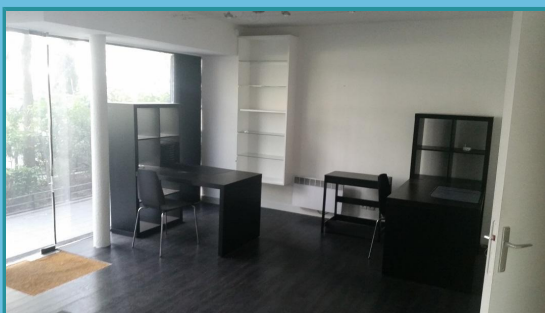

Secteur : Collange/Baudin
 LEVALLOIS-PERRET 92300

Location pure

Surface totale : 36 m²

cjmconseil.fr/fichet.php?ref=xxtUOp

Description

CJM CONSEIL vous propose une boutique en location pure à Levallois rue Collange ,d'une surface de 36m²en bon état ,WC,rideau metalique . Loyer: 1285 €/mois Charges comprises PAS de TVA

Surface

Surface totale	36 m ²
Surface RDC	36 m ²

Environnement

Ecole, Brasserie , Bureaux, Tabac....

Desserte

Pont de Levallois-Becon

Conditions juridiques

loyer annuel	14 400 €
Charges annuelles	1 020 €
Type de Bail	3 / 6 / 9 ans
Régime fiscal	Aucun
Paiement	Mensuel à échoir (d'avance)
Dépôt de garantie	3 mois
Caution	Bancaire de 6 mois
Honoraires de transaction TTC	6 000 €